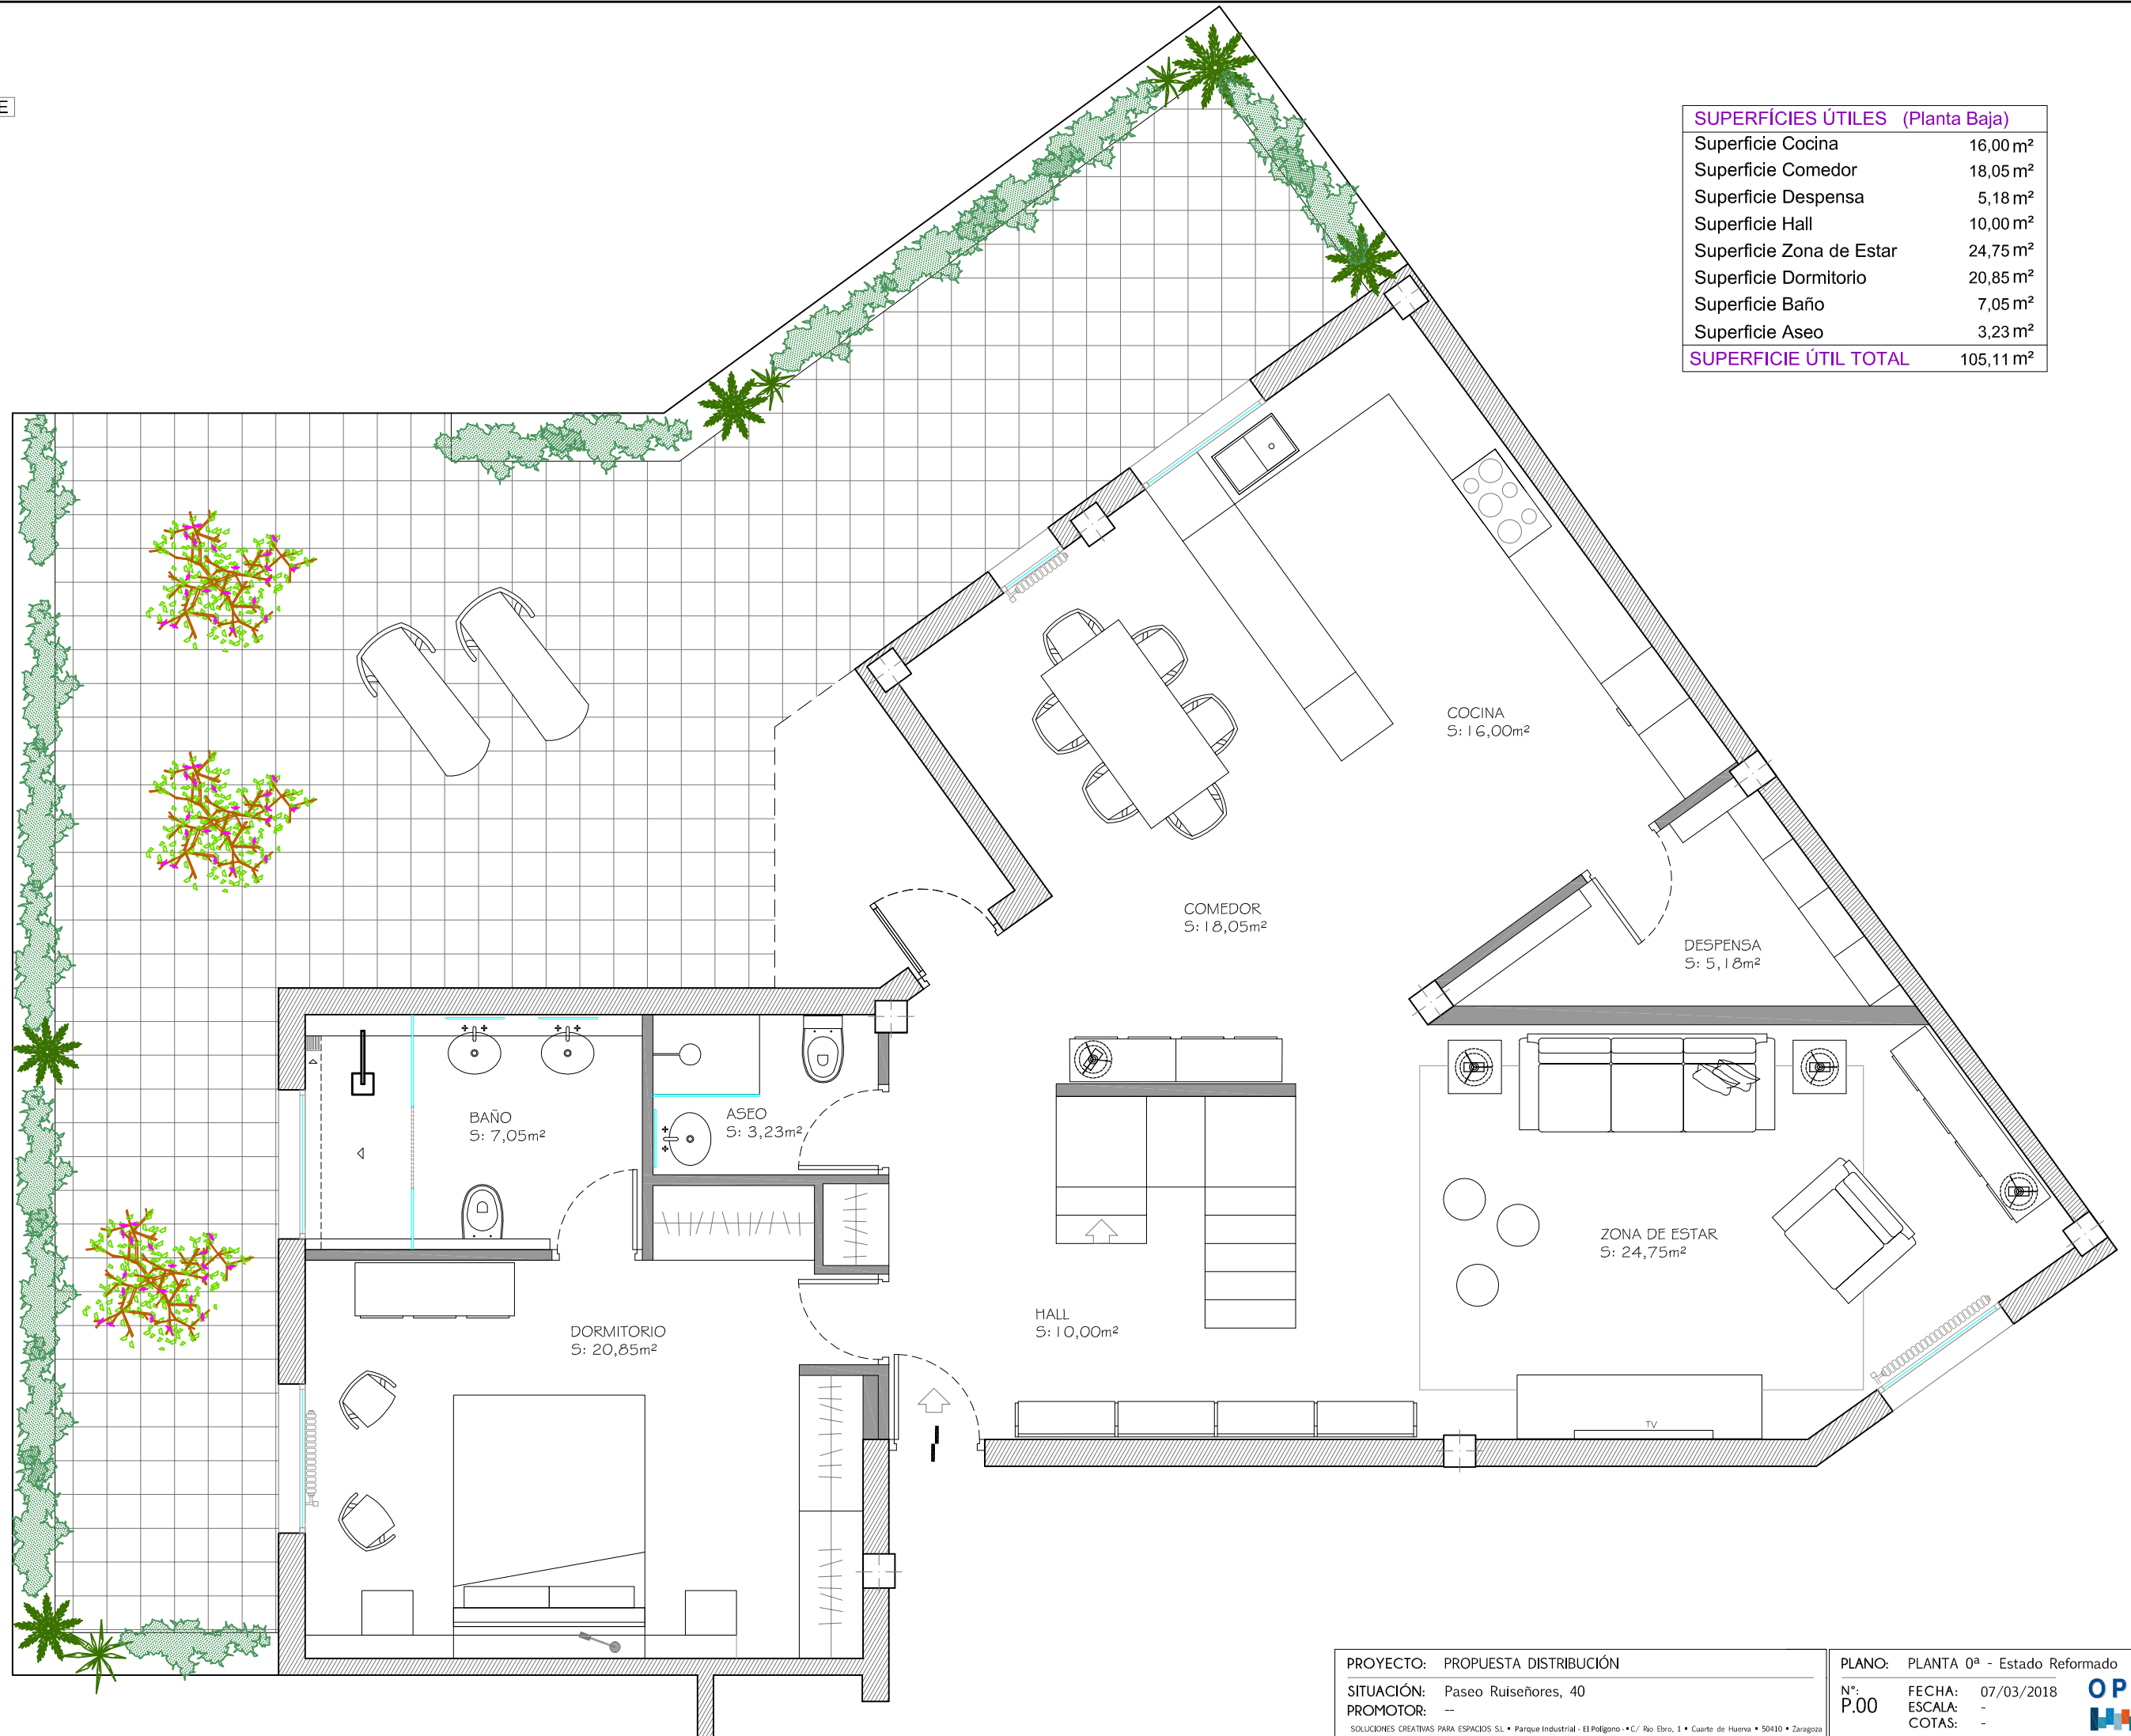

SUPERFICIES ÚTILES (Planta Baja)	
Superficie Cocina	16,00 m ²
Superficie Comedor	18,05 m ²
Superficie Despensa	5,18 m ²
Superficie Hall	10,00 m ²
Superficie Zona de Estar	24,75 m ²
Superficie Dormitorio	20,85 m ²
Superficie Baño	7,05 m ²
Superficie Aseo	3,23 m ²
SUPERFICIE ÚTIL TOTAL	105,11 m²

SUPERFICIES ÚTILES (Planta Primera)	
Superficie Hall	10,90 m ²
Superficie Sala Lúdica	27,45 m ²
Superficie Pasillo	6,69 m ²
Superficie Oficina	12,48 m ²
Superficie Habitación 1	24,42 m ²
Superficie Habitación 2	16,05 m ²
Superficie Habitación 3	15,15 m ²
Superficie Baño 1	6,09 m ²
Superficie Baño 2	6,75 m ²
SUPERFICIE ÚTIL TOTAL	126,02 m²