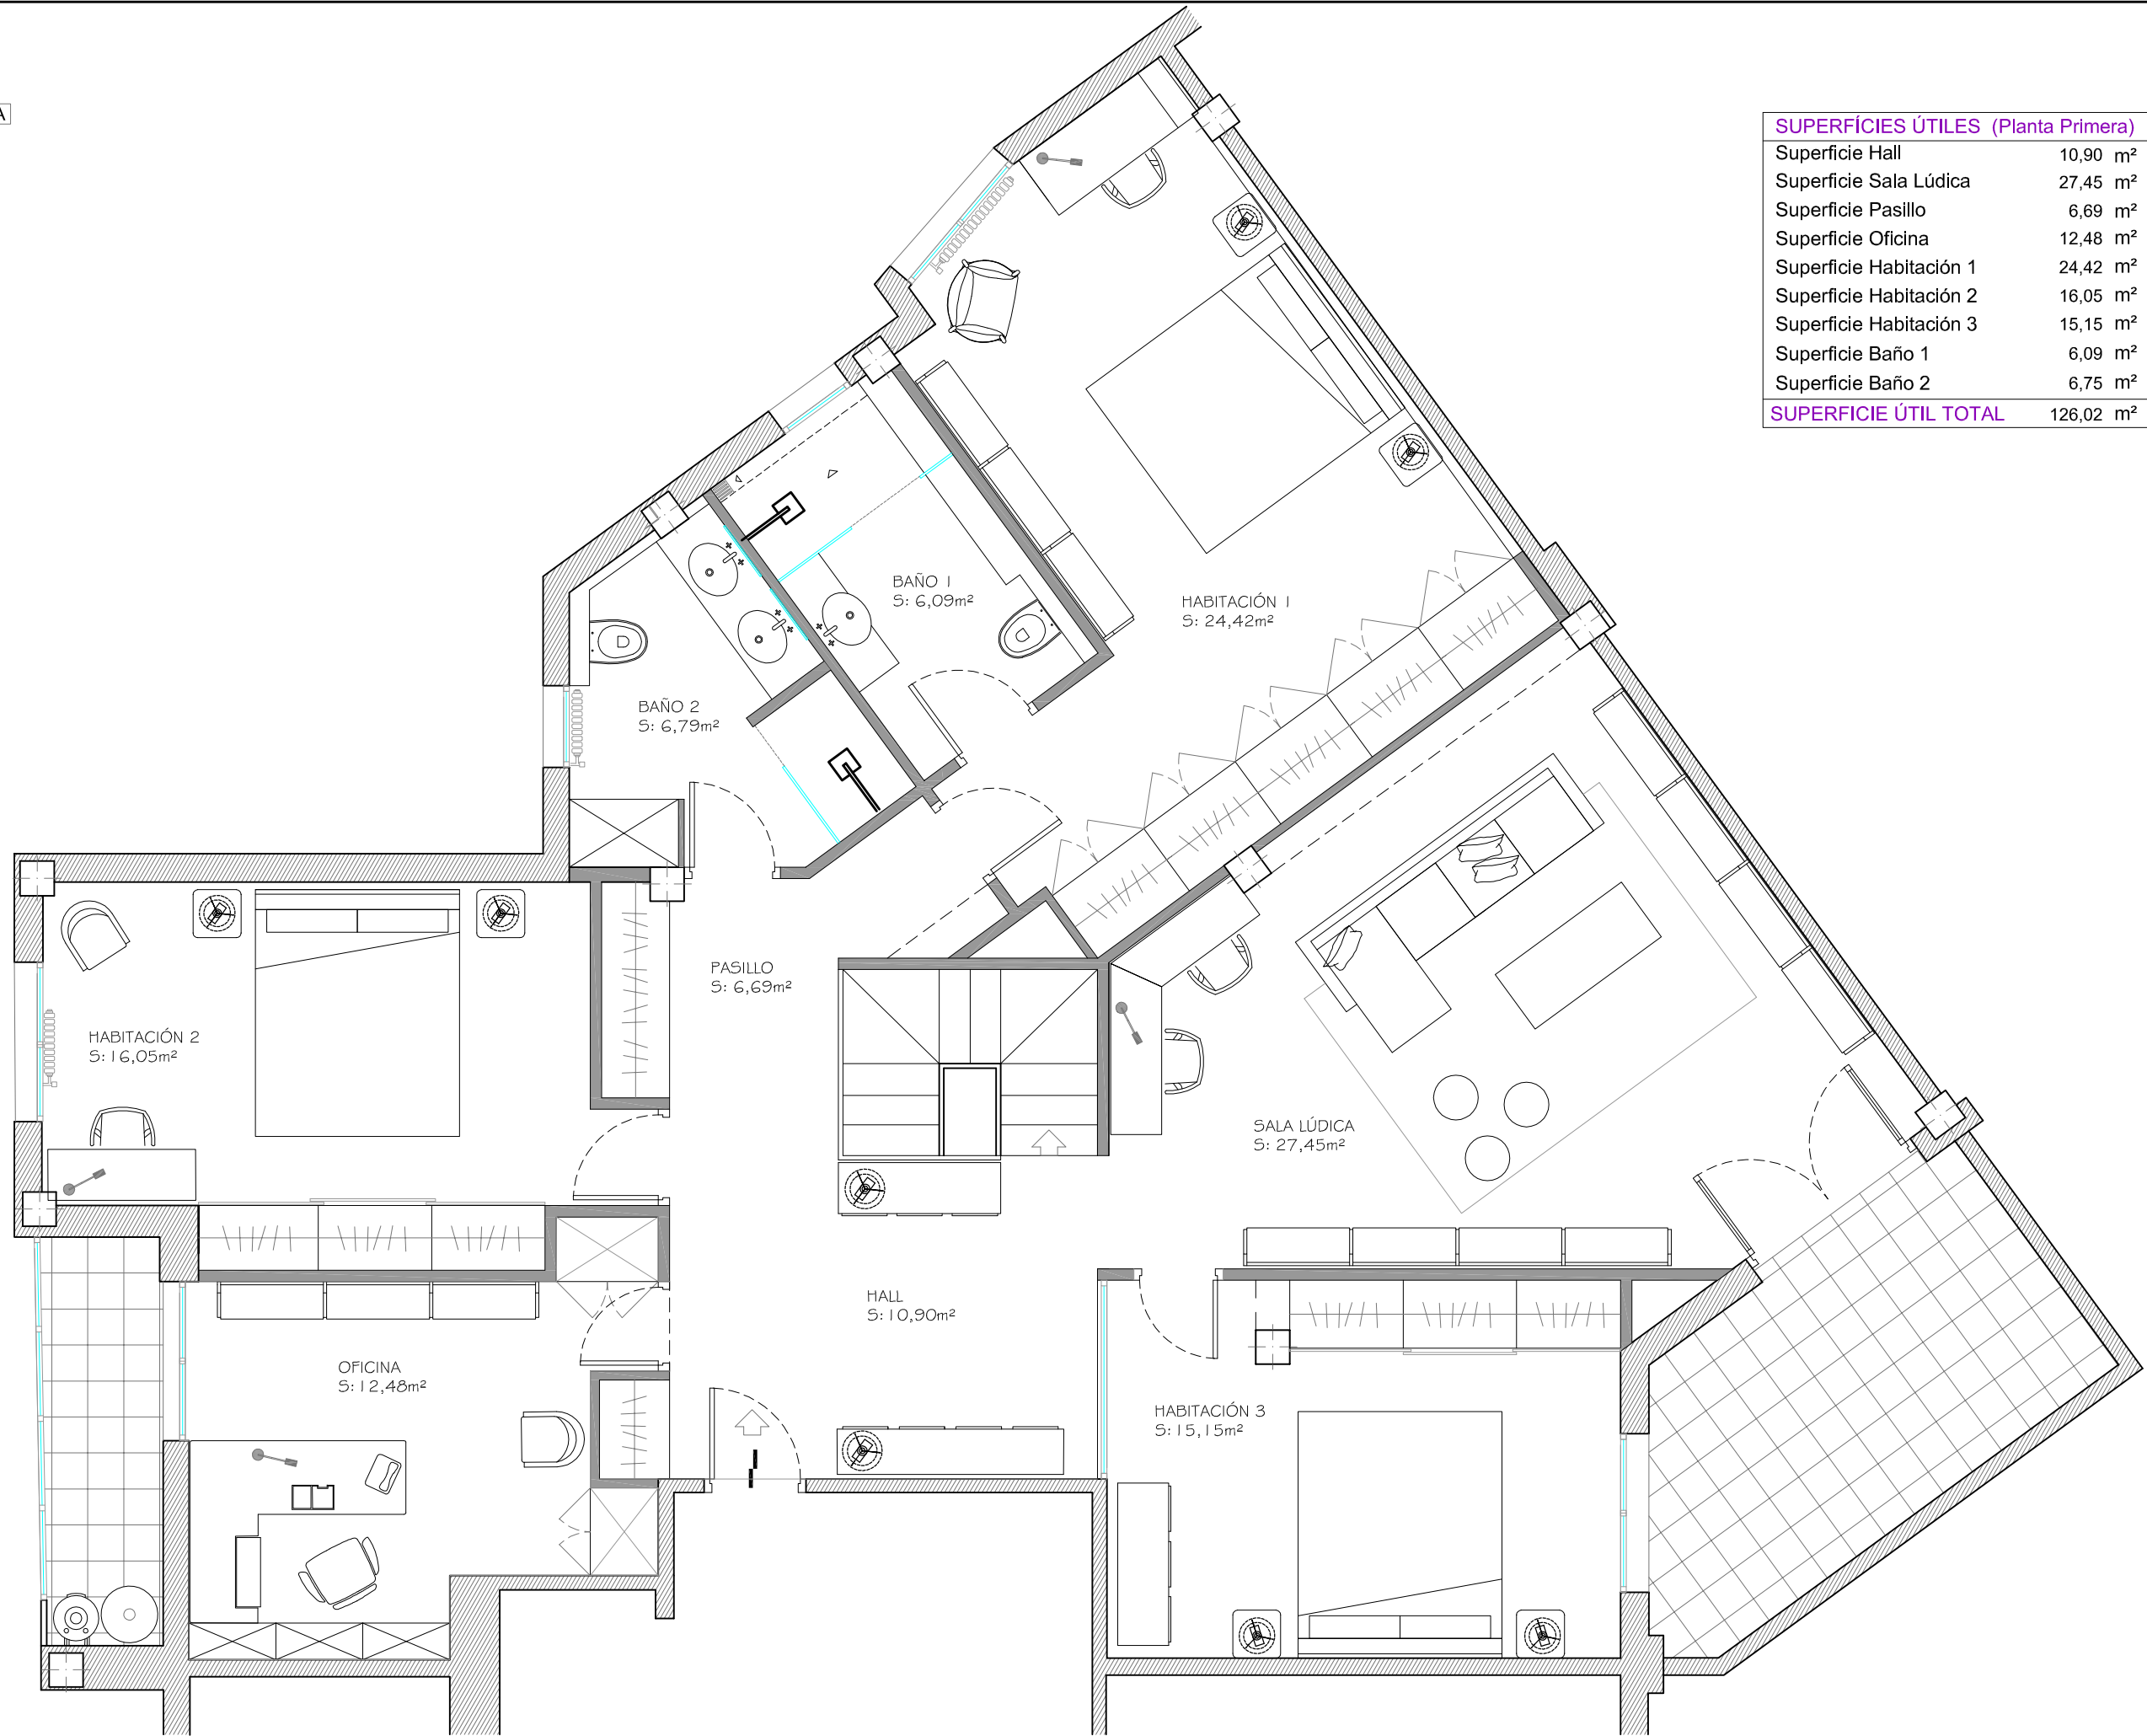

SUPERFICIES ÚTILES (Planta Baja)	
Superficie Cocina	16,00 m ²
Superficie Comedor	18,05 m ²
Superficie Despensa	5,18 m ²
Superficie Hall	10,00 m ²
Superficie Zona de Estar	24,75 m ²
Superficie Dormitorio	20,85 m ²
Superficie Baño	7,05 m ²
Superficie Aseo	3,23 m ²
SUPERFICIE ÚTIL TOTAL	105,11 m²

SUPERFICIES ÚTILES (Planta Primera)	
Superficie Hall	10,90 m ²
Superficie Sala Lúdica	27,45 m ²
Superficie Pasillo	6,69 m ²
Superficie Oficina	12,48 m ²
Superficie Habitación 1	24,42 m ²
Superficie Habitación 2	16,05 m ²
Superficie Habitación 3	15,15 m ²
Superficie Baño 1	6,09 m ²
Superficie Baño 2	6,75 m ²
SUPERFICIE ÚTIL TOTAL	126,02 m²